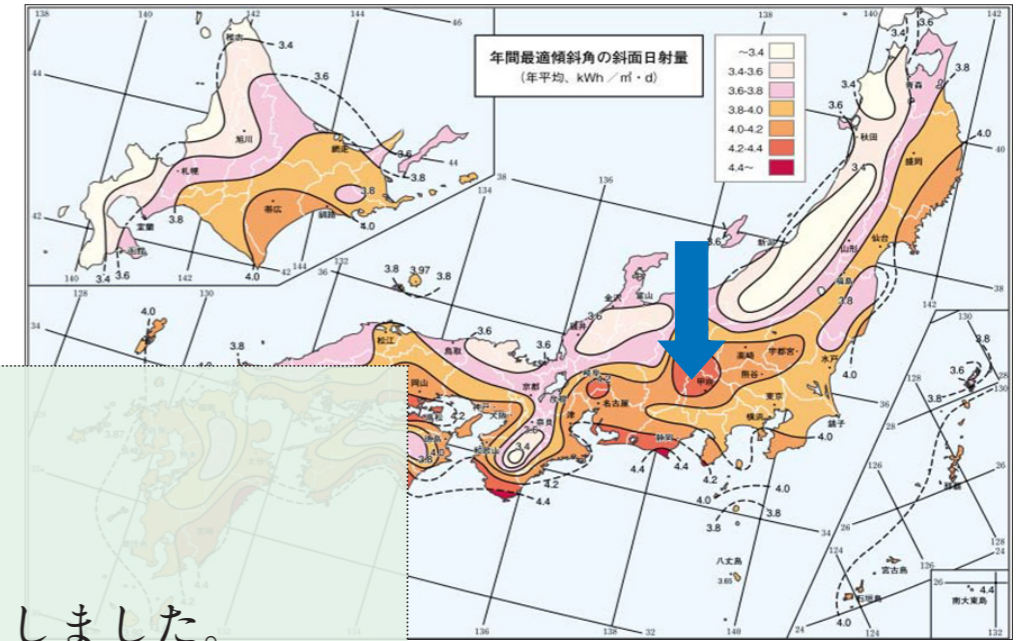

ホ.山梨県 小淵沢ソーラーパーク(高圧)

販売概要

名称：山梨県 北杜市小淵沢（こぶちさわ）ソーラーパーク
 所在地：山梨県北杜市小淵沢町上笹尾 3278-1 他
 容量：1,500kW
 土地面積：29,694㎡
 土地権利：賃貸契約（20年間）*特約でさらに5年×2回更新可能（最大30年間）
 許認可：電力事前申請・認可済/経産省設備認定済/系統連系申込・認可済
 固定買取価格：税抜 40.0円（20年間固定）
 開発：コピア・エナジー株式会社/施工：セーフレイコンストラクション株式会社（仮）（仮）
 管理内容：遠隔監視・非常時駆けつけ対応・定期メンテナンス
 災害補償：災害・盗難時の機器破損・臨時費用等補償